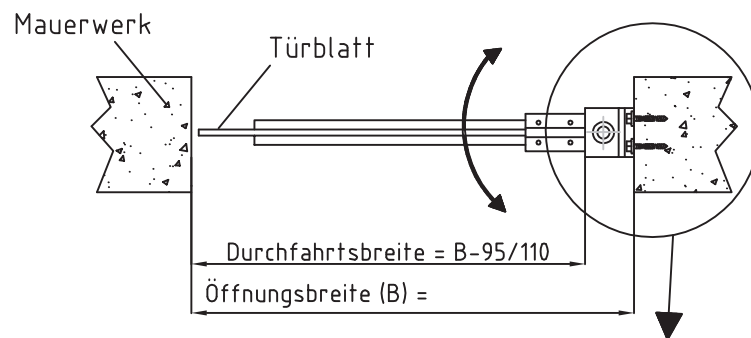

Pendeltür L - 1 Flügel

<http://www.pendeltueren-24.de/pendeltueren/pendeltueren-pvc/956/pendeltuer-pvc-version-l-1-fluegel>