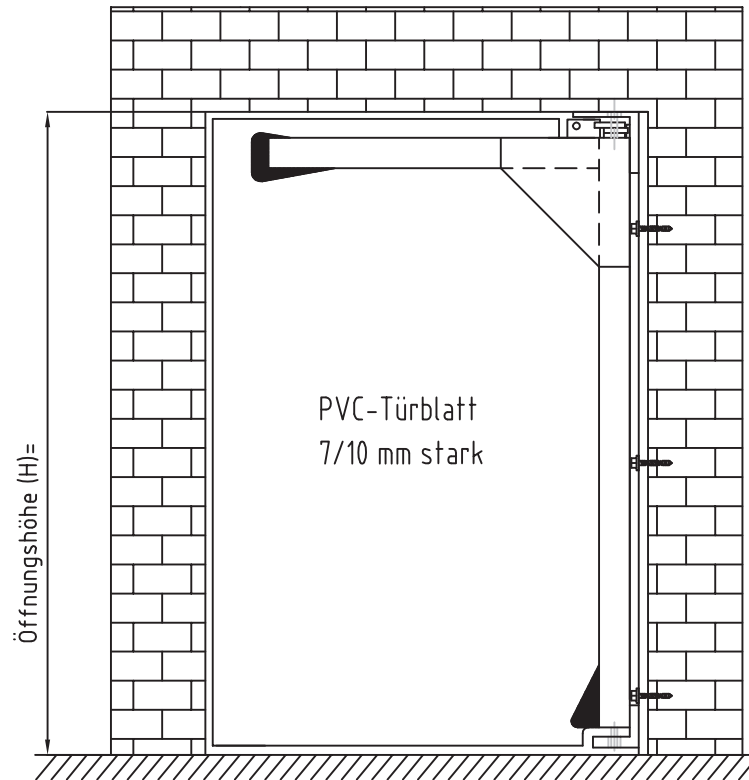

Pendeltür L - 1 Flügel

<http://www.pendeltueren-24.de/pendeltueren/pendeltueren-pvc/956/pendeltuer-pvc-version-l-1-fluegel>