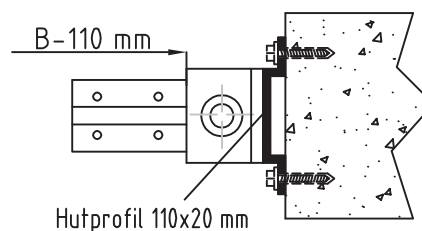

Pendeltür L - 1 Flügel

<http://www.pendeltueren-24.de/pendeltueren/pendeltueren-pvc/956/pendeltuer-pvc-version-l-1-fluegel>

Detail 2*

*andere Profile siehe pendeltueren-24.de

Türblattausführung nach Wahl:

- "trans" = transparent
- "leg" = transparent mit Gitternetzeinlage
- "poly" = PVC mit farbiger, undurchsichtiger Gewebeeinlage mit Sichtfenster / -streifen

Öffnungsgröße bis B x H = 1500 mm x 3000 mm
ohne Maßstab

SERVICE HOTLINE: 0 18 05 / 99 55 25**

- ✓ Produktinformationen
- ✓ Technische Fragen
- ✓ Ausschreibungsunterstützung
- ✓ Montage Service