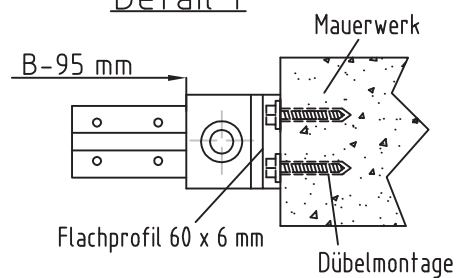

Pendeltür L - 1 Flügel

<http://www.pendeltueren-24.de/pendeltueren/pendeltueren-pvc/956/pendeltuer-pvc-version-l-1-fluegel>

Detail 1*

*andere Profile siehe pendeltueren-24.de

Türblattausführung nach Wahl:

- "trans" = transparent
- "leg" = transparent mit Gitternetzeinlage
- "poly" = PVC mit farbiger, undurchsichtiger Gewebeeinlage mit Sichtfenster / -streifen

Öffnungsgröße bis B x H = 1500 mm x 3000 mm
ohne Maßstab

SERVICE HOTLINE: 0 18 05 / 99 55 25**

- ✓ Produktinformationen
- ✓ Technische Fragen
- ✓ Ausschreibungsunterstützung
- ✓ Montage Service