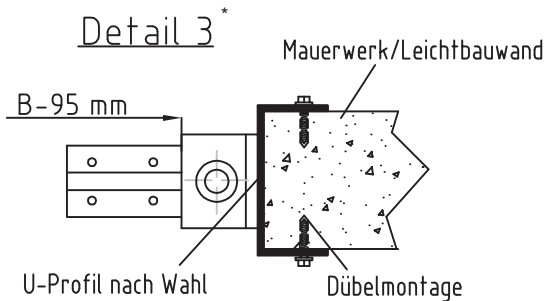

Pendeltür L - 1 Flügel

<http://www.pendeltueren-24.de/pendeltueren/pendeltueren-pvc/956/pendeltuer-pvc-version-l-1-fluegel>

Detail 3*

*andere Profile siehe pendeltueren-24.de

Türblattausführung nach Wahl:

- "trans" = transparent
- "leg" = transparent mit Gitternetzeinlage
- "poly" = PVC mit farbiger, undurchsichtiger Gewebeeinlage mit Sichtfenster / -streifen

Öffnungsgröße bis B x H = 1500 mm x 3000 mm
ohne Maßstab

SERVICE HOTLINE: 0 18 05 / 99 55 25**

- ✓ Produktinformationen
- ✓ Technische Fragen
- ✓ Ausschreibungsunterstützung
- ✓ Montage Service