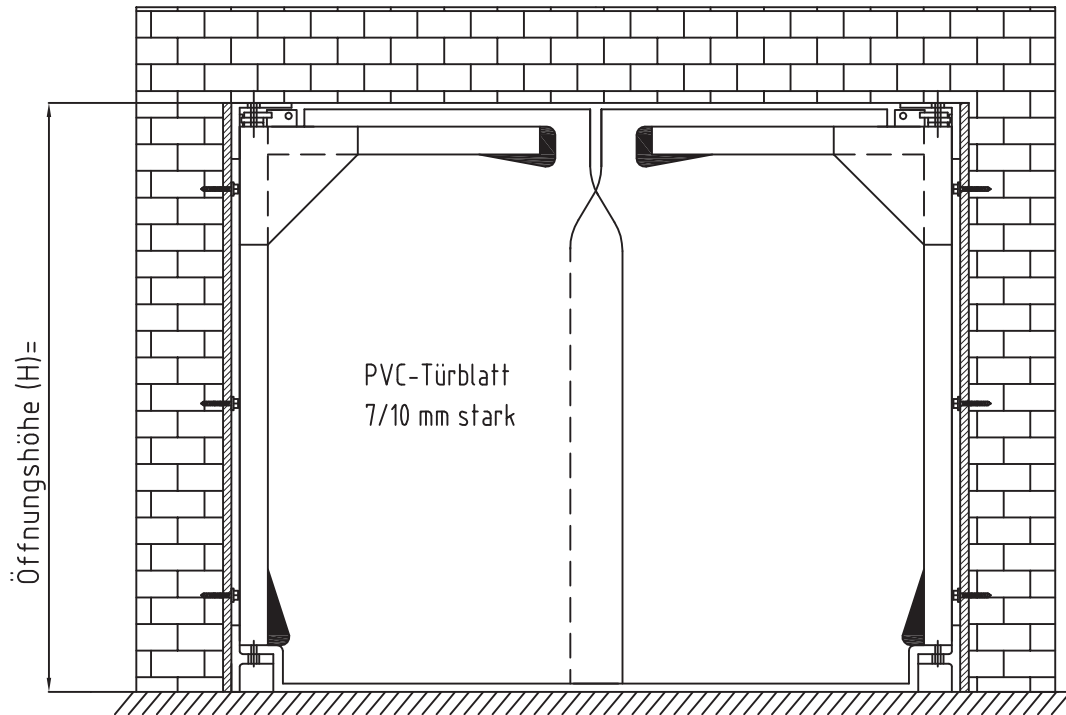

Pendeltür L - 2 Flügel

<http://www.pendeltueren-24.de/pendeltueren/pendeltueren-pvc/957/pendeltuer-pvc-version-l-2-fluegel>

Türblattausführung nach Wahl:

- "trans" = transparent
- "leg" = transparent mit Gitternetzeinlage
- "poly" = PVC mit farbiger, undurchsichtiger Gewebeeinlage mit Sichtfenster / -streifen

Öffnungsgröße bis B x H = 3000 mm x 3000 mm

*andere Profile siehe [pendeltueren-24.de](http://www.pendeltueren-24.de)

ohne Maßstab

SERVICE HOTLINE: 0 18 05 / 99 55 25**

- ✓ Produktinformationen
- ✓ Technische Fragen
- ✓ Ausschreibungsunterstützung
- ✓ Montage Service