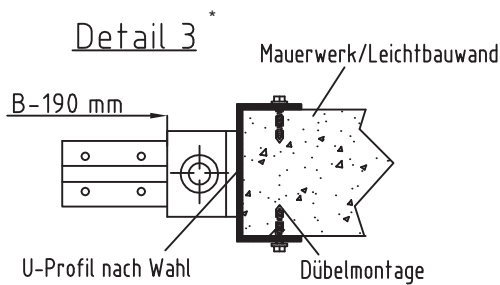

Pendeltür L - 2 Flügel

<http://www.pendeltueren-24.de/pendeltueren/pendeltueren-pvc/957/pendeltuer-pvc-version-l-2-fluegel>

Türblattausführung nach Wahl:

- "trans" = transparent
- "leg" = transparent mit Gitternetzeinlage
- "poly" = PVC mit farbiger, undurchsichtiger Gewebeeinlage mit Sichtfenster / -streifen

Öffnungsgröße bis B x H = 3000 mm x 3000 mm

*andere Profile siehe [pendeltueren-24.de](http://www.pendeltueren-24.de)

ohne Maßstab

SERVICE HOTLINE: 0 18 05 / 99 55 25**

- ✓ Produktinformationen
- ✓ Technische Fragen
- ✓ Ausschreibungsunterstützung
- ✓ Montage Service