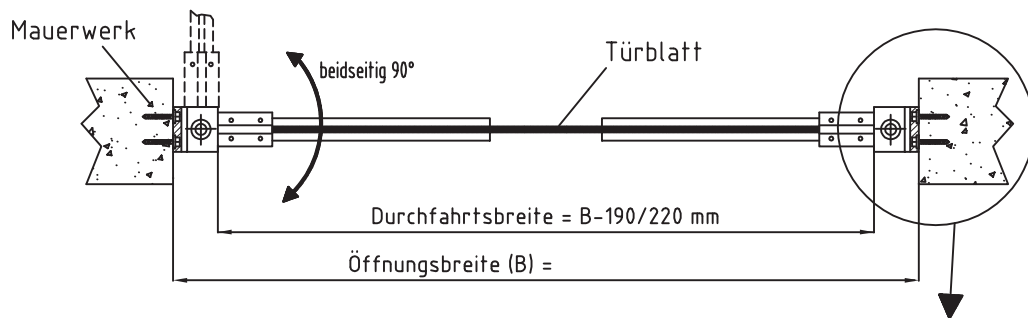

Pendeltür L - 2 Flügel

<http://www.pendeltueren-24.de/pendeltueren/pendeltueren-pvc/957/pendeltuer-pvc-version-l-2-fluegel>

Türblattausführung nach Wahl:

- "trans" = transparent
- "leg" = transparent mit Gitternetzeinlage
- "poly" = PVC mit farbiger, undurchsichtiger Gewebeeinlage mit Sichtfenster / -streifen

Öffnungsgröße bis B x H = 3000 mm x 3000 mm

*andere Profile siehe [pendeltueren-24.de](http://www.pendeltueren-24.de)

ohne Maßstab

SERVICE HOTLINE: 0 18 05 / 99 55 25**

- ✓ Produktinformationen
- ✓ Technische Fragen
- ✓ Ausschreibungsunterstützung
- ✓ Montage Service