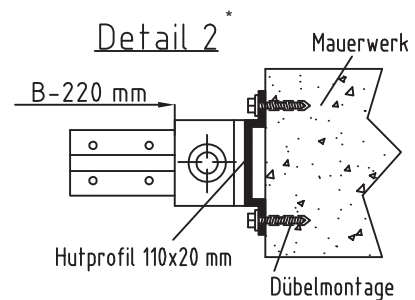

Pendeltür L - 2 Flügel

<http://www.pendeltueren-24.de/pendeltueren/pendeltueren-pvc/957/pendeltuer-pvc-version-l-2-fluegel>

Türblattausführung nach Wahl:

- "trans" = transparent
- "leg" = transparent mit Gitternetzeinlage
- "poly" = PVC mit farbiger, undurchsichtiger Gewebeeinlage mit Sichtfenster / -streifen

Öffnungsgröße bis B x H = 3000 mm x 3000 mm

*andere Profile siehe [pendeltueren-24.de](http://www.pendeltueren-24.de)

ohne Maßstab

SERVICE HOTLINE: 0 18 05 / 99 55 25**

- ✓ Produktinformationen
- ✓ Technische Fragen
- ✓ Ausschreibungsunterstützung
- ✓ Montage Service