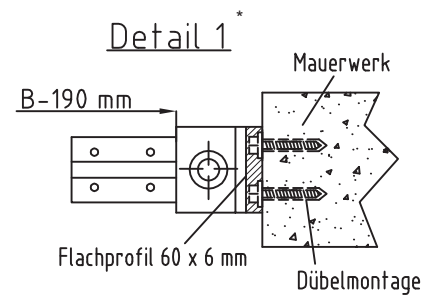

Pendeltür L - 2 Flügel

<http://www.pendeltueren-24.de/pendeltueren/pendeltueren-pvc/957/pendeltuer-pvc-version-l-2-fluegel>

Türblattausführung nach Wahl:

- "trans" = transparent
- "leg" = transparent mit Gitternetzeinlage
- "poly" = PVC mit farbiger, undurchsichtiger Gewebeeinlage mit Sichtfenster / -streifen

Öffnungsgröße bis B x H = 3000 mm x 3000 mm

*andere Profile siehe [pendeltueren-24.de](http://www.pendeltueren-24.de)

ohne Maßstab

SERVICE HOTLINE: 0 18 05 / 99 55 25**

- ✓ Produktinformationen
- ✓ Technische Fragen
- ✓ Ausschreibungsunterstützung
- ✓ Montage Service