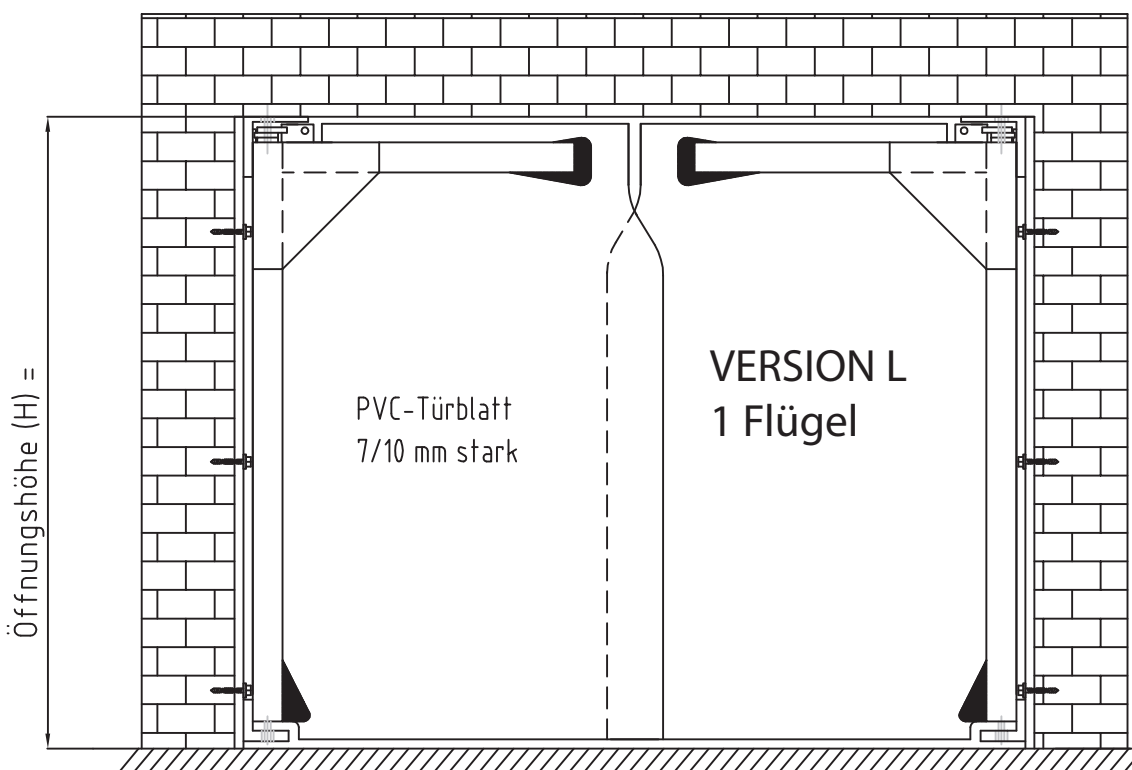

PETER

HEINEN
GMBH

Pendeltor XL - 1 Flügel

<http://www.pendeltueren-24.de/pendeltueren/pendeltueren-pvc/958/pendeltor-pvc-version-xl-1-fluegel?c=2160>