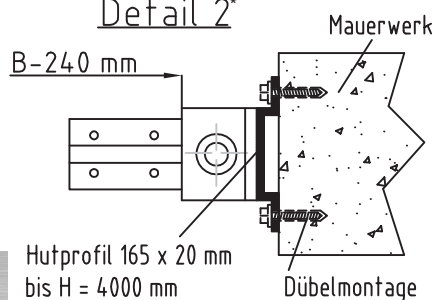

Detail 2*

Öffnungsgröße bis B x H = 5250 x 5250 mm

SERVICE HOTLINE: 0 18 05 / 99 55 25**

- ✓ Produktinformationen
- ✓ Technische Fragen
- ✓ Ausschreibungsunterstützung
- ✓ Montage Service

*andere Profile siehe pendeltueren-24.de

ohne Maßstab