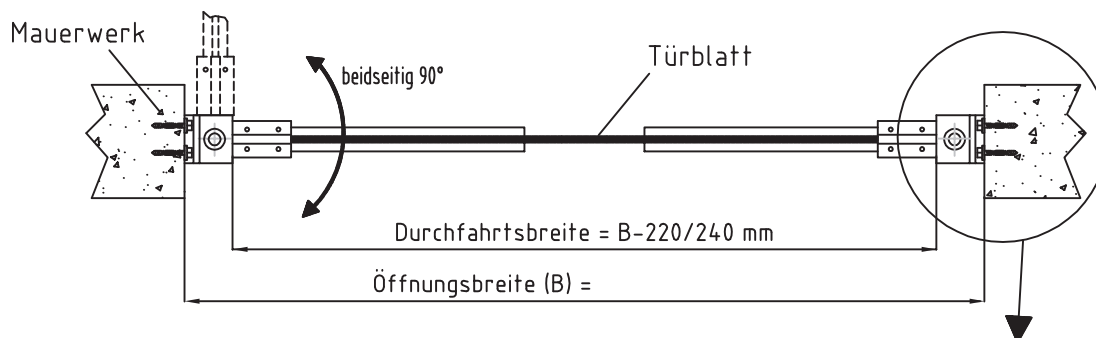

PETER

HEINEN
GMBH

Pendeltor XL - 1 Flügel

<http://www.pendeltueren-24.de/pendeltueren/pendeltueren-pvc/958/pendeltor-pvc-version-xl-1-fluegel?c=2160>