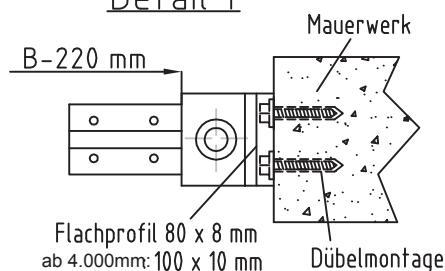

Detail 1*

Türblattausführung nach Wahl:

- "trans" = transparent
- "leg" = transparent mit Gitternetzeinlage
- "poly" = PVC mit farbiger, undurchsichtiger Gewebeeinlage mit Sichtfenster / -streifen