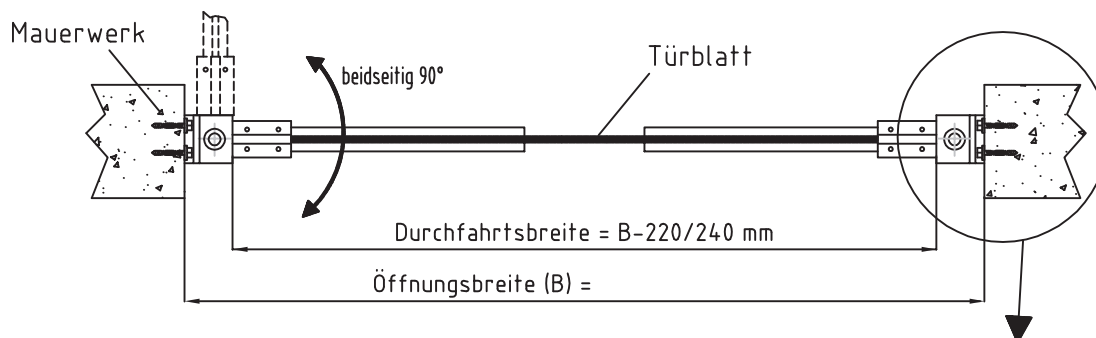

Pendeltor XL - 2 Flügel

<http://www.pendeltueren-24.de/pendeltueren/pendeltueren-pvc/959/pendeltor-pvc-version-xl-2-fluegel?c=2160>