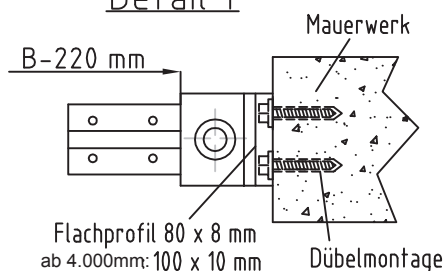

Detail 1*

Türblattausführung nach Wahl:

- "trans" = transparent
- "leg" = transparent mit Gitternetzeinlage
- "poly" = PVC mit farbiger, undurchsichtiger Gewebeeinlage mit Sichtfenster / -streifen