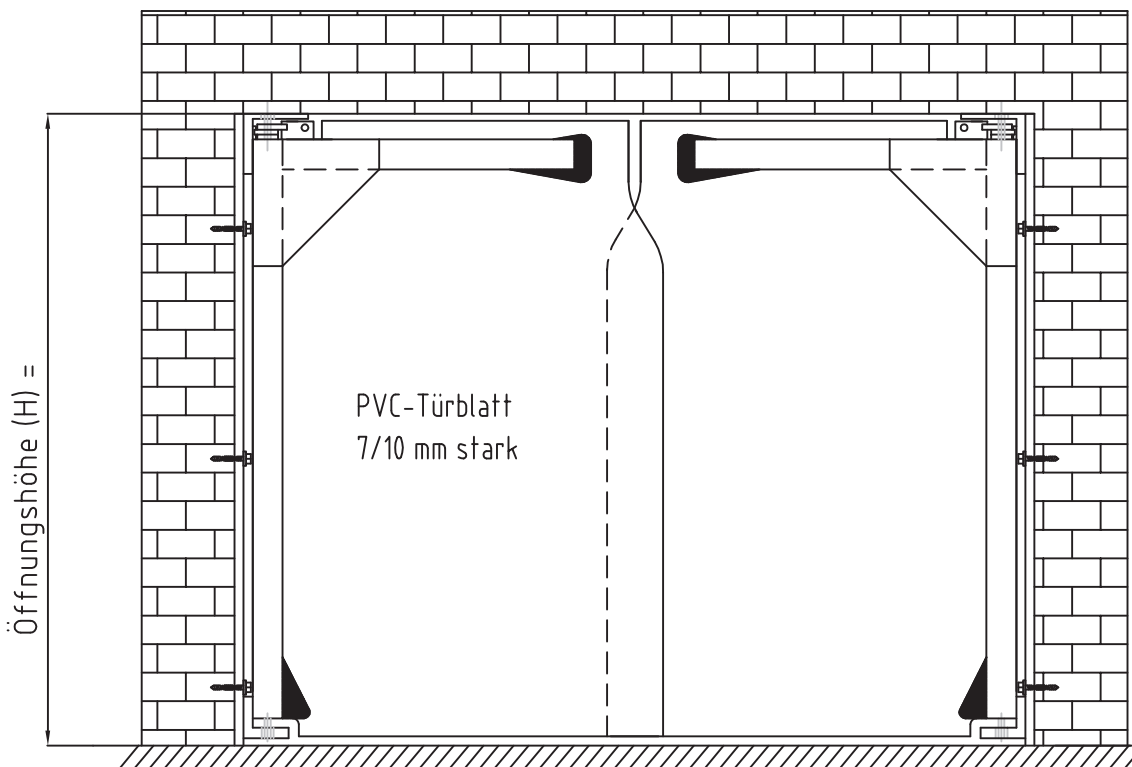

Pendeltor XL - 2 Flügel

<http://www.pendeltueren-24.de/pendeltueren/pendeltueren-pvc/959/pendeltor-pvc-version-xl-2-fluegel?c=2160>