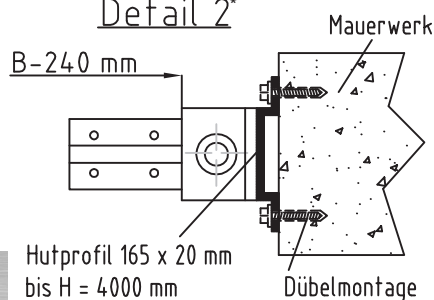

Detail 2*

Öffnungsgröße bis B x H = 5250 x 5250 mm

SERVICE HOTLINE: 0 18 05 / 99 55 25**

- ✓ Produktinformationen
- ✓ Technische Fragen
- ✓ Ausschreibungsunterstützung
- ✓ Montage Service

*andere Profile siehe pendeltueren-24.de